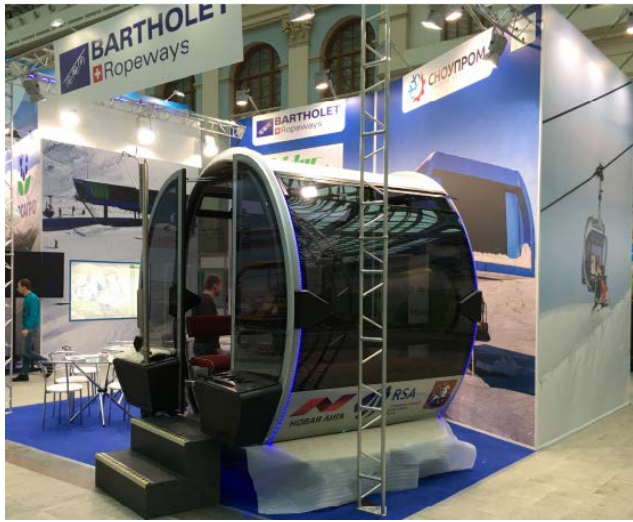

Bartholet an der Ski Build Expo in Moskau

Vom 23. – 25. Oktober fand in Moskau die Ski Build Expo statt, wo Bartholet Seilbahnen mit einem Stand vertreten war.

Mit vor Ort war auch unser neuer Markenbotschafter und Abfahrtsweltmeister Patrick Küng. Er durfte als Vertreter von Bartholet Seilbahnen die Messe offiziell eröffnen und hat anschliessend an unserem Messestand die Moskau-Gondel, Design by Porsche Design Studio, enthüllt und der Öffentlichkeit vorgestellt. Auch die Autogrammstunden am Bartholet Seilbahnen Stand haben viele Interessierte angezogen, unter anderem eine russische Skischule.

Eröffnungszereemonie mit Patrick Küng

Bartholet-Stand mit der neuen Panorama Gondel, Design by Porsche Design Studio an der Ski Build Expo in Moskau

Autogrammstunde mit Patrick Küng

Pressekonferenz

BARTHOLET
Seilbahnen